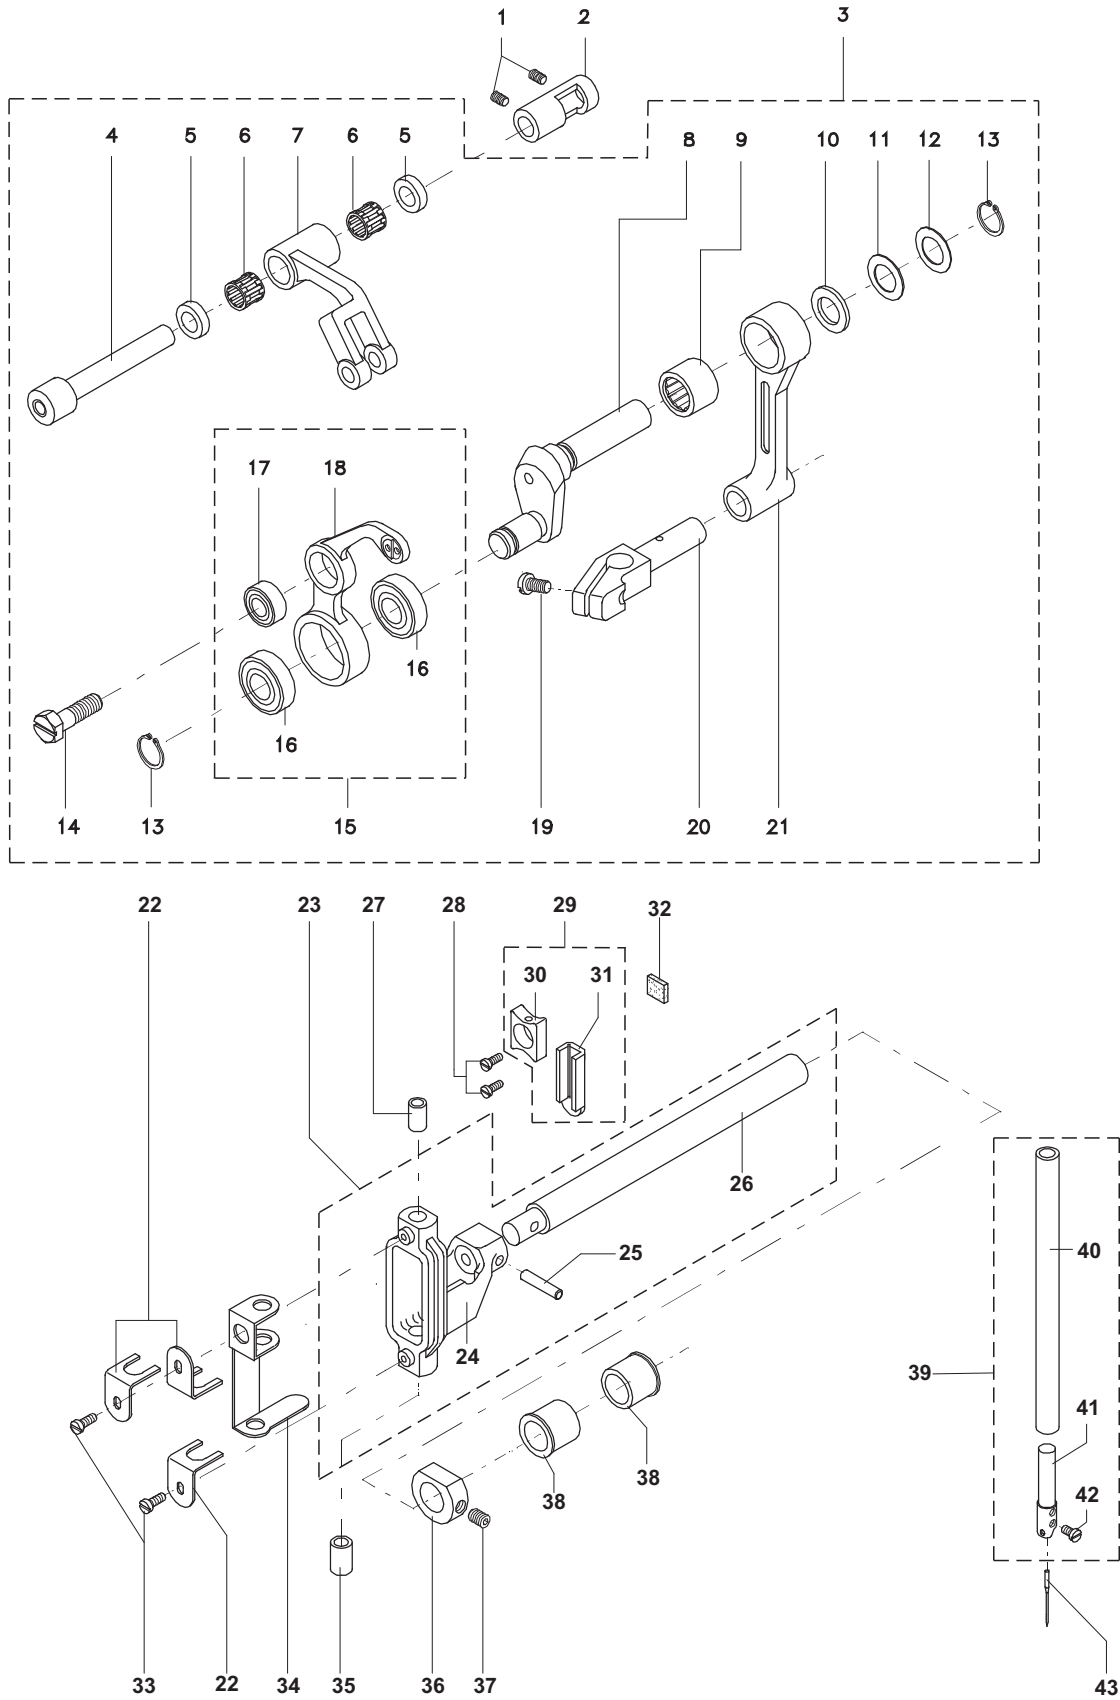

ESTICA FIO

PALANCA TIRAHILOS / THREAD TAKE-UP LEVER