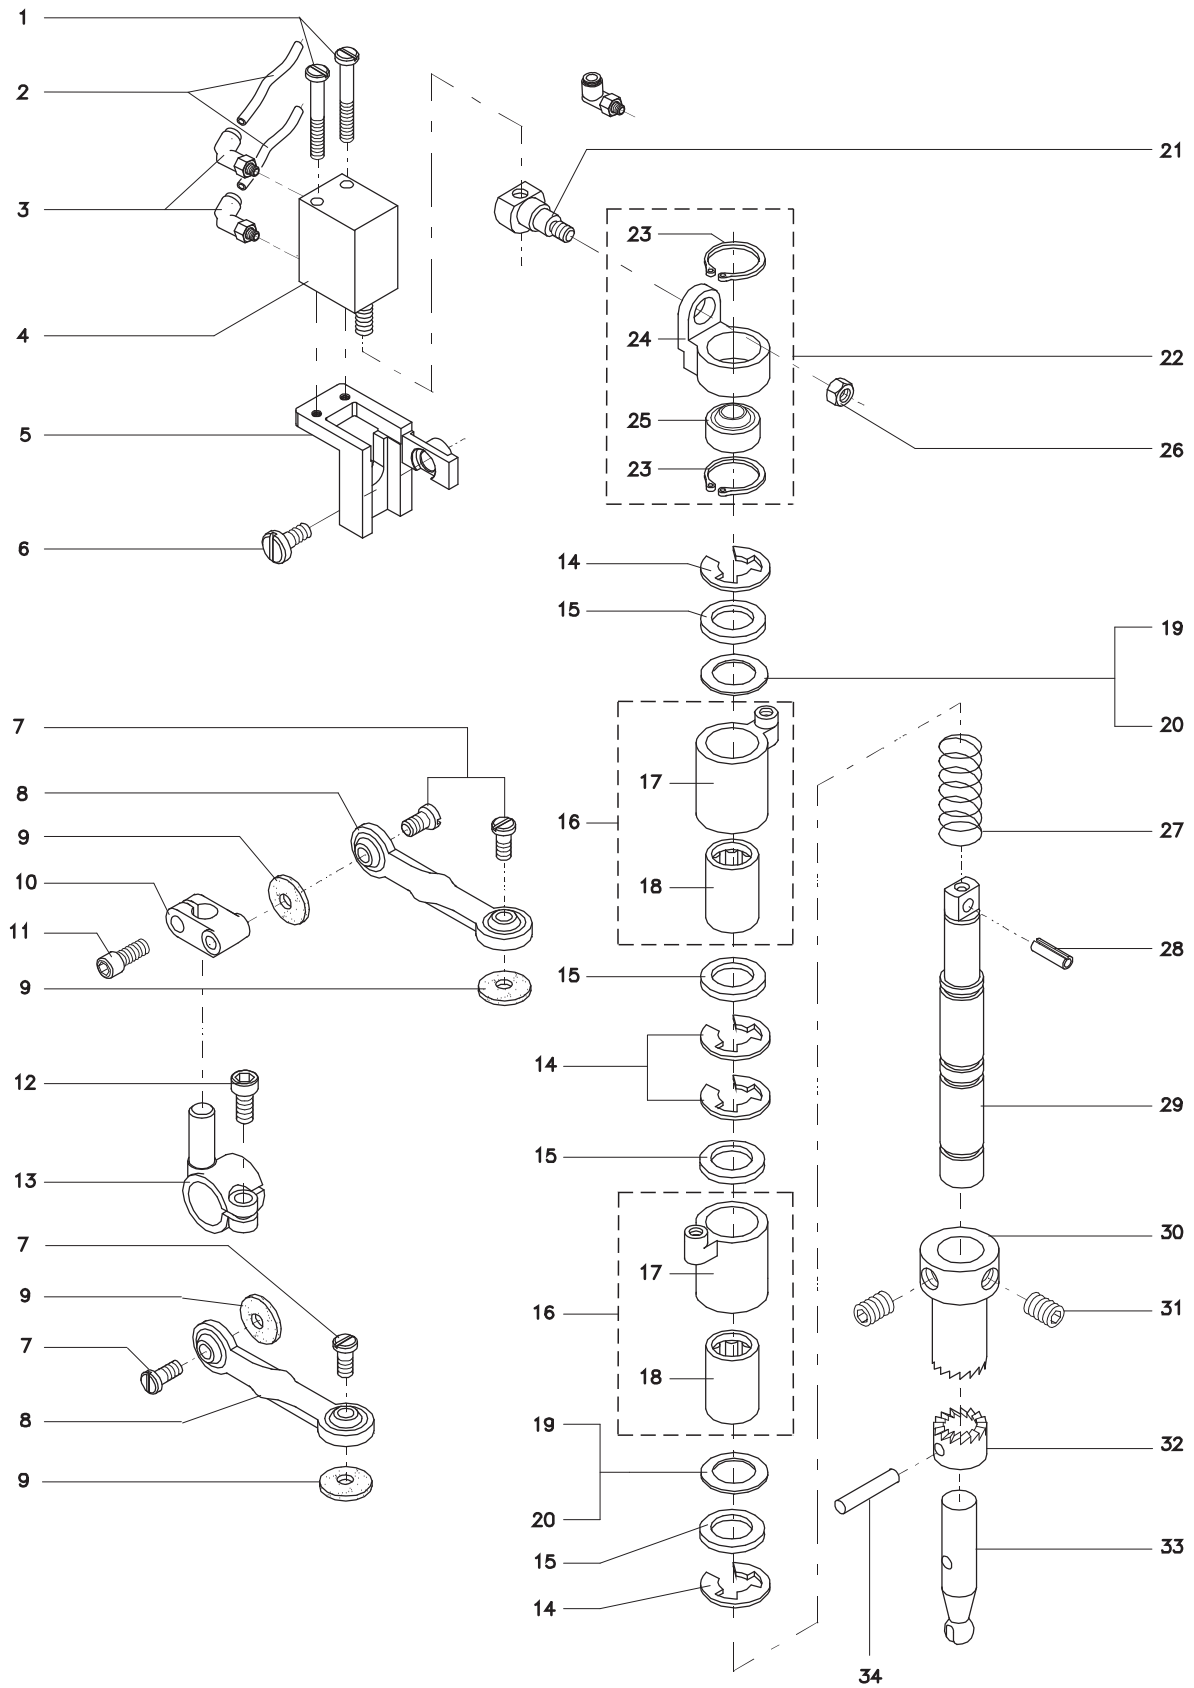

EIXO DE TRANSPORTE DO RODÍZIO SUPERIOR

EJE DEL TRANSPORTE DEL PIE RODANTE / UPPER FEED SHAFT SYSTEM