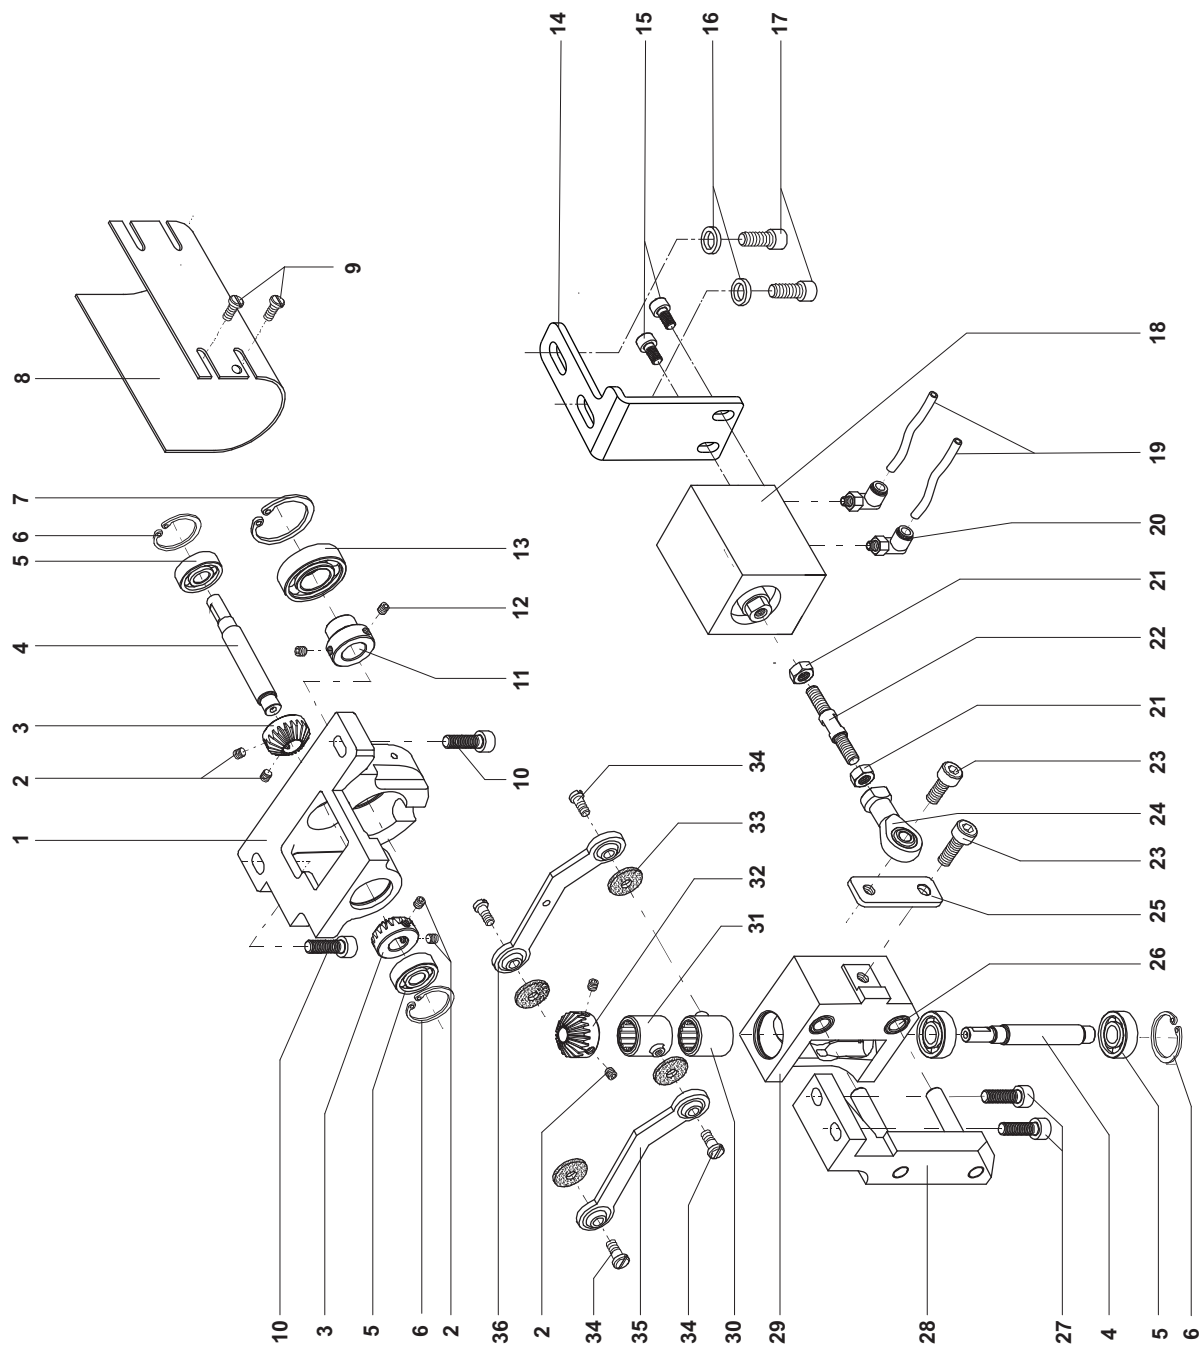

MECANISMO DO RETROCESSO

MECANISMO DEL REMATE / REVERSE STITCH MECHANISM