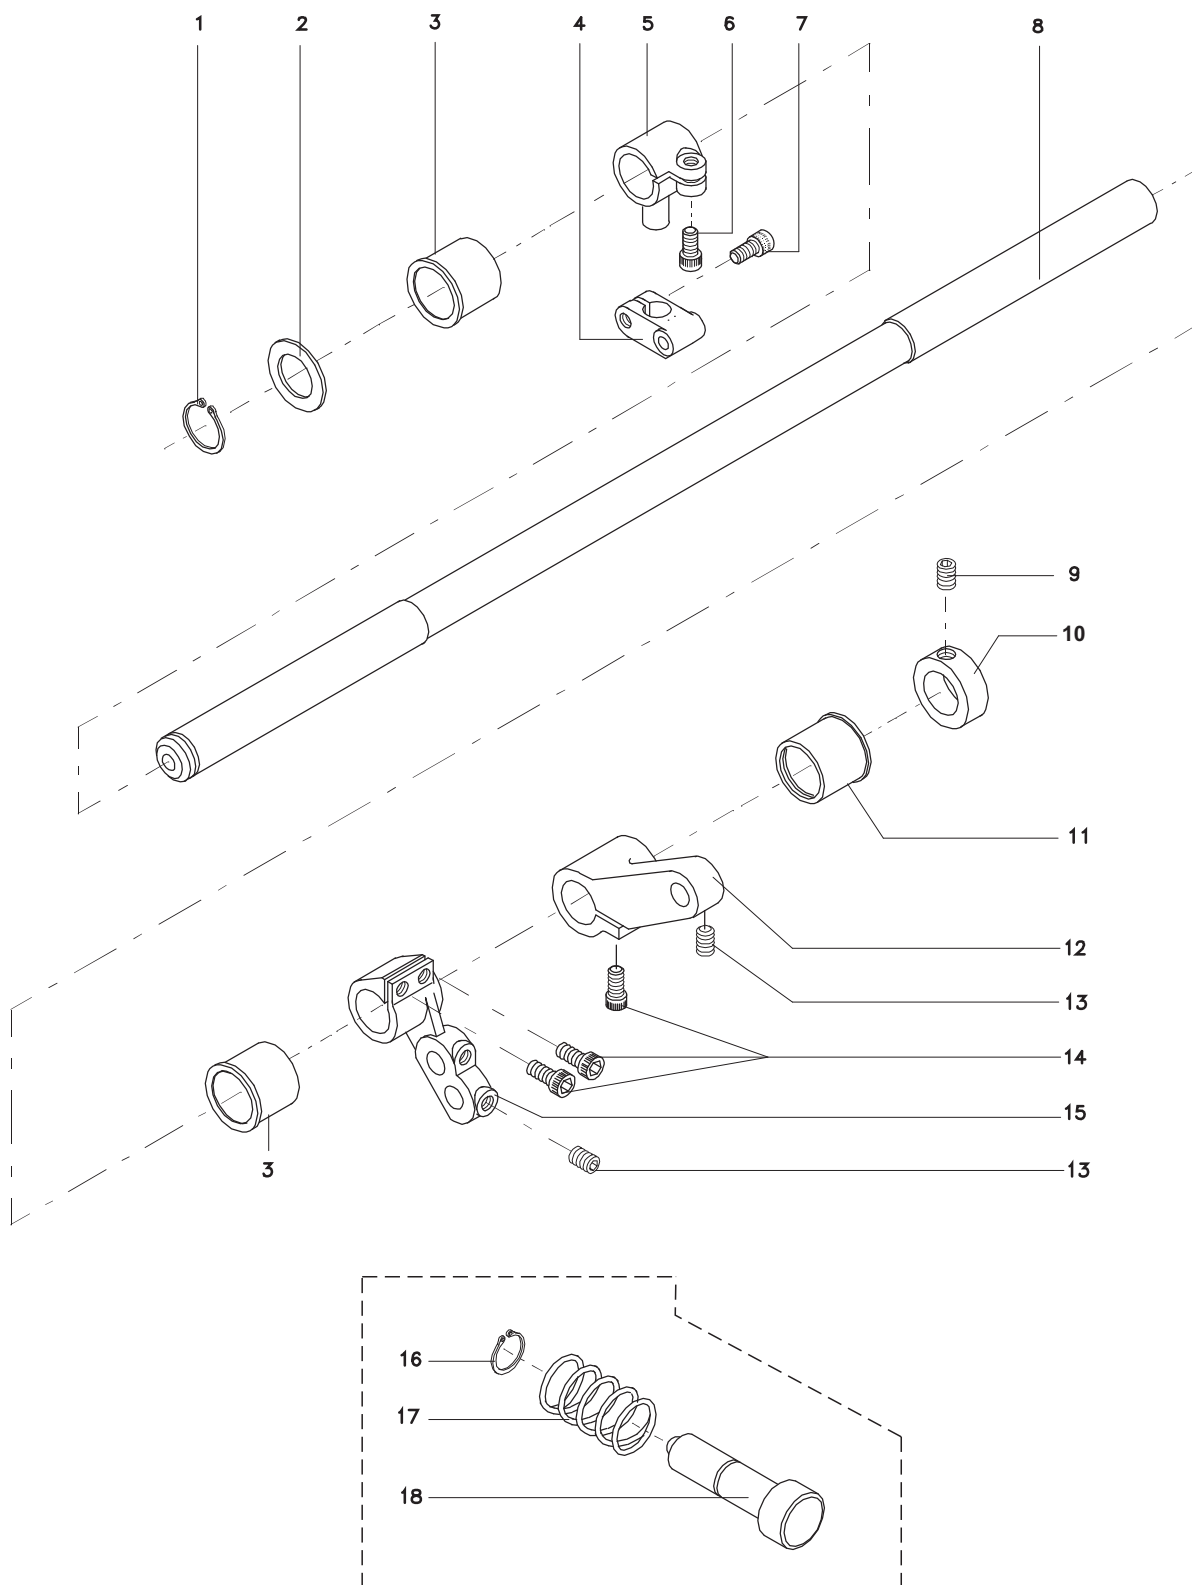

LEVANTE DEL PIE RODANTE / PRESSER FOOT LIFT

MECANISMO DE AJUSTE DO TAMANHO DO PONTO

REGULADOR DEL LARGO DE PUNTADA / STITCH ADJUST MECHANISM

EIXO DO TRANSPORTE INFERIOR

EJE DEL TRANSPORTE INFERIOR / LOWER FEED SYSTEM SHAFT