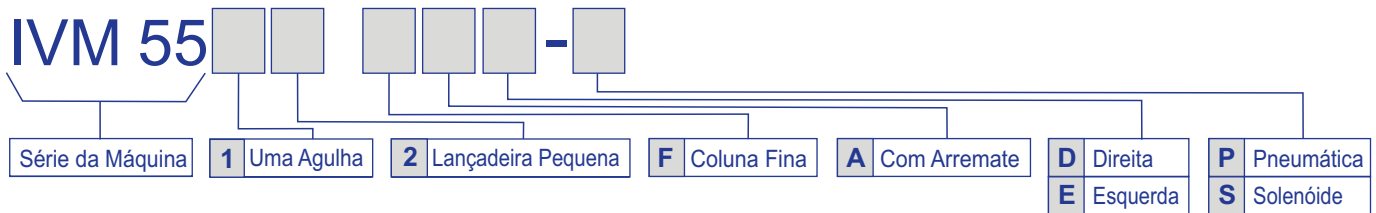

Máquina de Costura Industrial Triplo Transporte Rotativo Coluna Fina Longa e Arremate

Série IVM 55

IVM 5512 FAD-P
IVM 5512 FAD-S
IVM 5512 FAE-P
IVM 5512 FAE-S

MÁQUINAS DE COSTURA INDUSTRIAL

Instruções para uso do catálogo

Neste catálogo estão representadas todas as peças componentes dos modelos IVM 5512 FAD e 5512 FAE. Utilize-o como guia de montagem e também para pedidos de reposição.

Para identificação consulte, na página correspondente ao desenho, a relação de peças composta de quatro colunas:

- 1ª coluna: Número de referência (ITEM) da peça em seu grupo;
- 2ª coluna: Código da peça (CÓDIGO) a ser mencionado nos pedidos;
- 3ª coluna: Nome da peça (DESCRIÇÃO);
- 4ª coluna: Quantidade de peças por modelo de máquina (QUANTIDADE).

MAQUINAS DE COSTURA INDUSTRIAL

Instrucciones para uso del manual

En este manual están representadas todas las piezas que componen los modelos IVM 5512 FAD e 5512 FAE. Utilícelo como guía de montaje y también para pedidos de piezas de reposición.

Para identificación consulte en la página correspondiente al diseño y relación de piezas, la cual es compuesta de cuatro columnas:

- 1ª columna: Numero de referencia (ITEM) de la pieza en su grupo;
- 2ª columna: Código de la pieza (CÓDIGO) a ser mencionado en los pedidos;
- 3ª columna: Nombre de la pieza (DESCRIÇÃO);
- 4ª columna: cantidad de piezas por modelo de maquina (QUANTIDADE).

INDUSTRIAL SEWING MACHINES

Catalog Instructions

In this catalog you are able to find all parts existing in the machines model IVM 5512 FAD e 5512 FAE.

You may use it as an assembly guide as well as to order the spare parts you need. In order, to identify the part Please check its page relative to the drawing and part, composed in four columns as follows:

- 1st column: Reference number (ITEM) of the spare part in its group;
- 2nd column: Code of the part (CÓDIGO) to be mentioned in the orders;
- 3rd column: Name of the spare part (DESCRIÇÃO);
- 4th column: Quantity of parts by model of machine (QUANTIDADE).