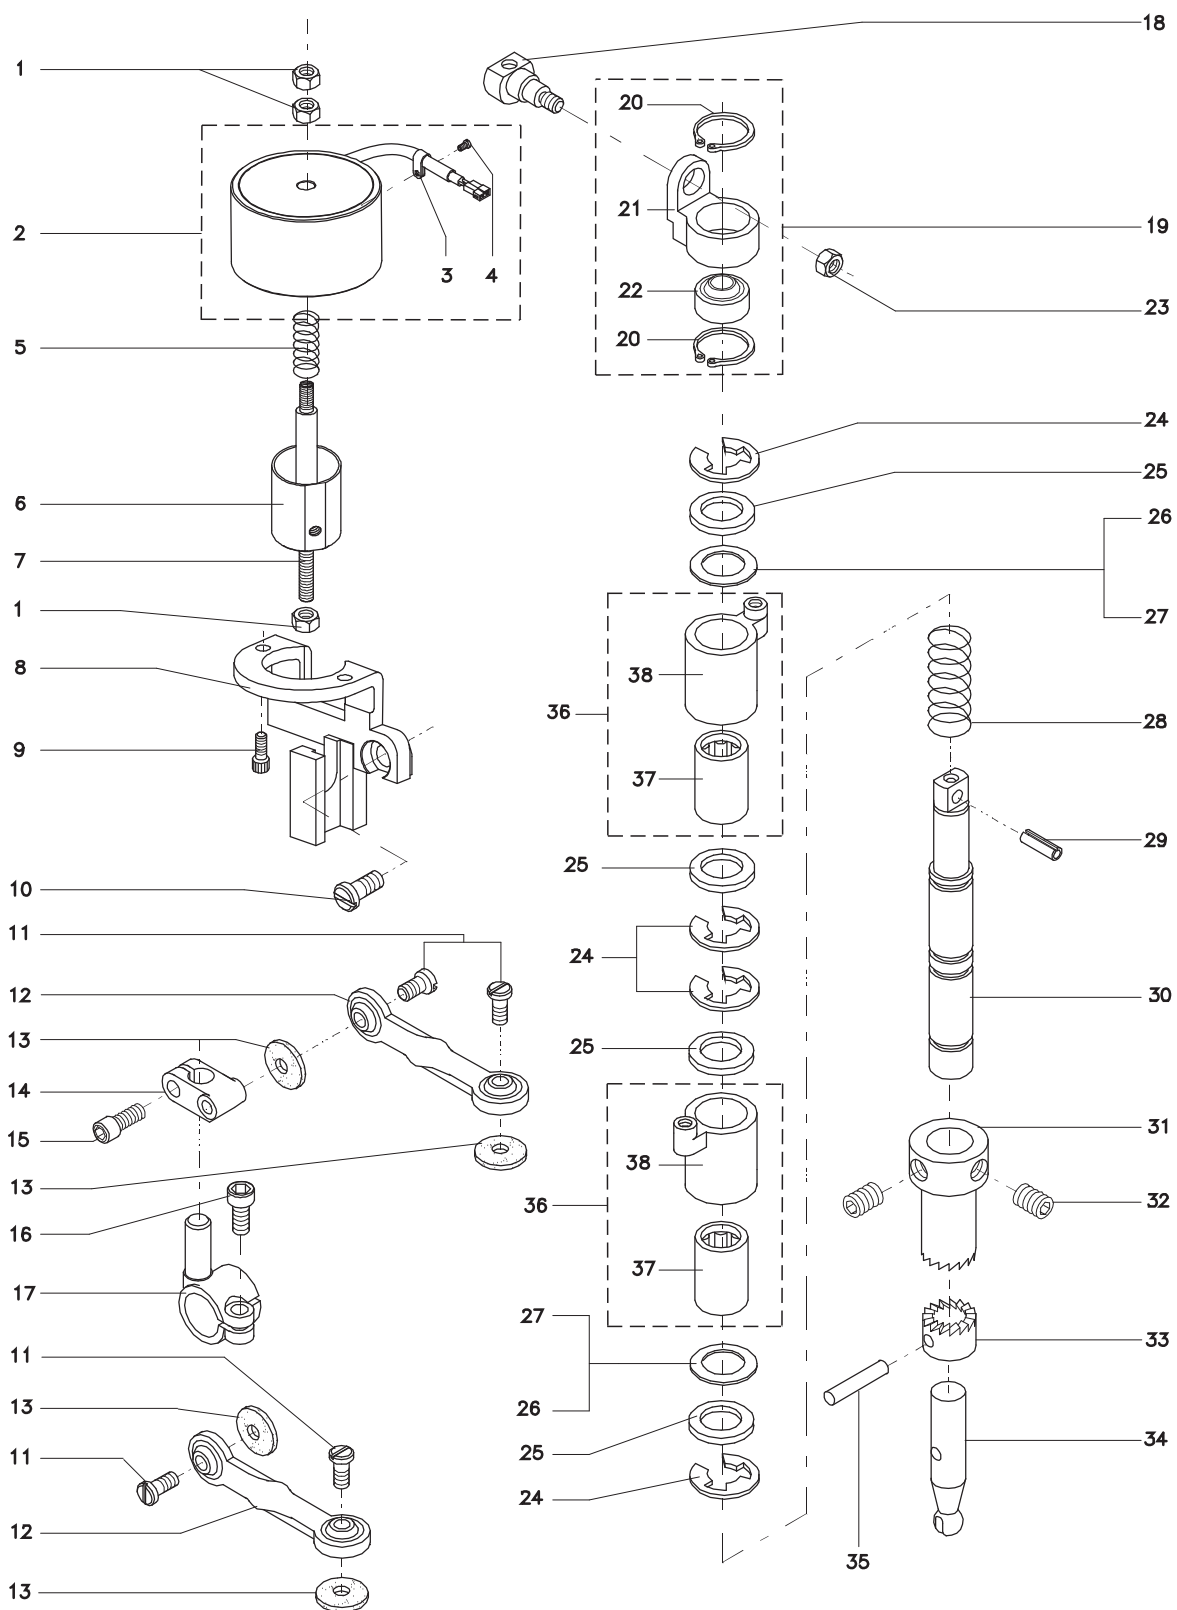

- 1ª coluna: Número de referência (ITEM) da peça em seu grupo;
- 2ª coluna: Código da peça (CÓDIGO) a ser mencionado nos pedidos;
- 3ª coluna: Nome da peça (DESCRIÇÃO);
- 4ª coluna: Quantidade de peças por modelo de máquina (QUANTIDADE).

Para identificación consulte en la página correspondiente al diseño y relación de piezas, la cual es compuesta de cuatro columnas:

- 1ª columna: Numero de referencia (ITEM) de la pieza en su grupo;
- 2ª columna: Código de la pieza (CÓDIGO) a ser mencionado en los pedidos;
- 3ª columna: Nombre de la pieza (DESCRIÇÃO);
- 4ª columna: cantidad de piezas por modelo de maquina (QUANTIDADE).

- 1st column: Reference number (ITEM) of the spare part in its group;
- 2nd column: Code of the part (CÓDIGO) to be mentioned in the orders;
- 3rd column: Name of the spare part (DESCRIÇÃO);
- 4th column: Quantity of parts by model of machine (QUANTIDADE).

CABEÇOTE

CABEZAL / MACHINE HEAD

CONJUNTO DE TENSÃO

CONJUNTO DE TENSION / TENSION POST ASSEMBLY

EIXO DE TRANSPORTE DO RODÍZIO SUPERIOR

EJE DEL TRANSPORTE DEL PIE RODANTE / UPPER FEED SHAFT SYSTEM

EIXO DE TRANSPORTE DO RODÍZIO SUPERIOR