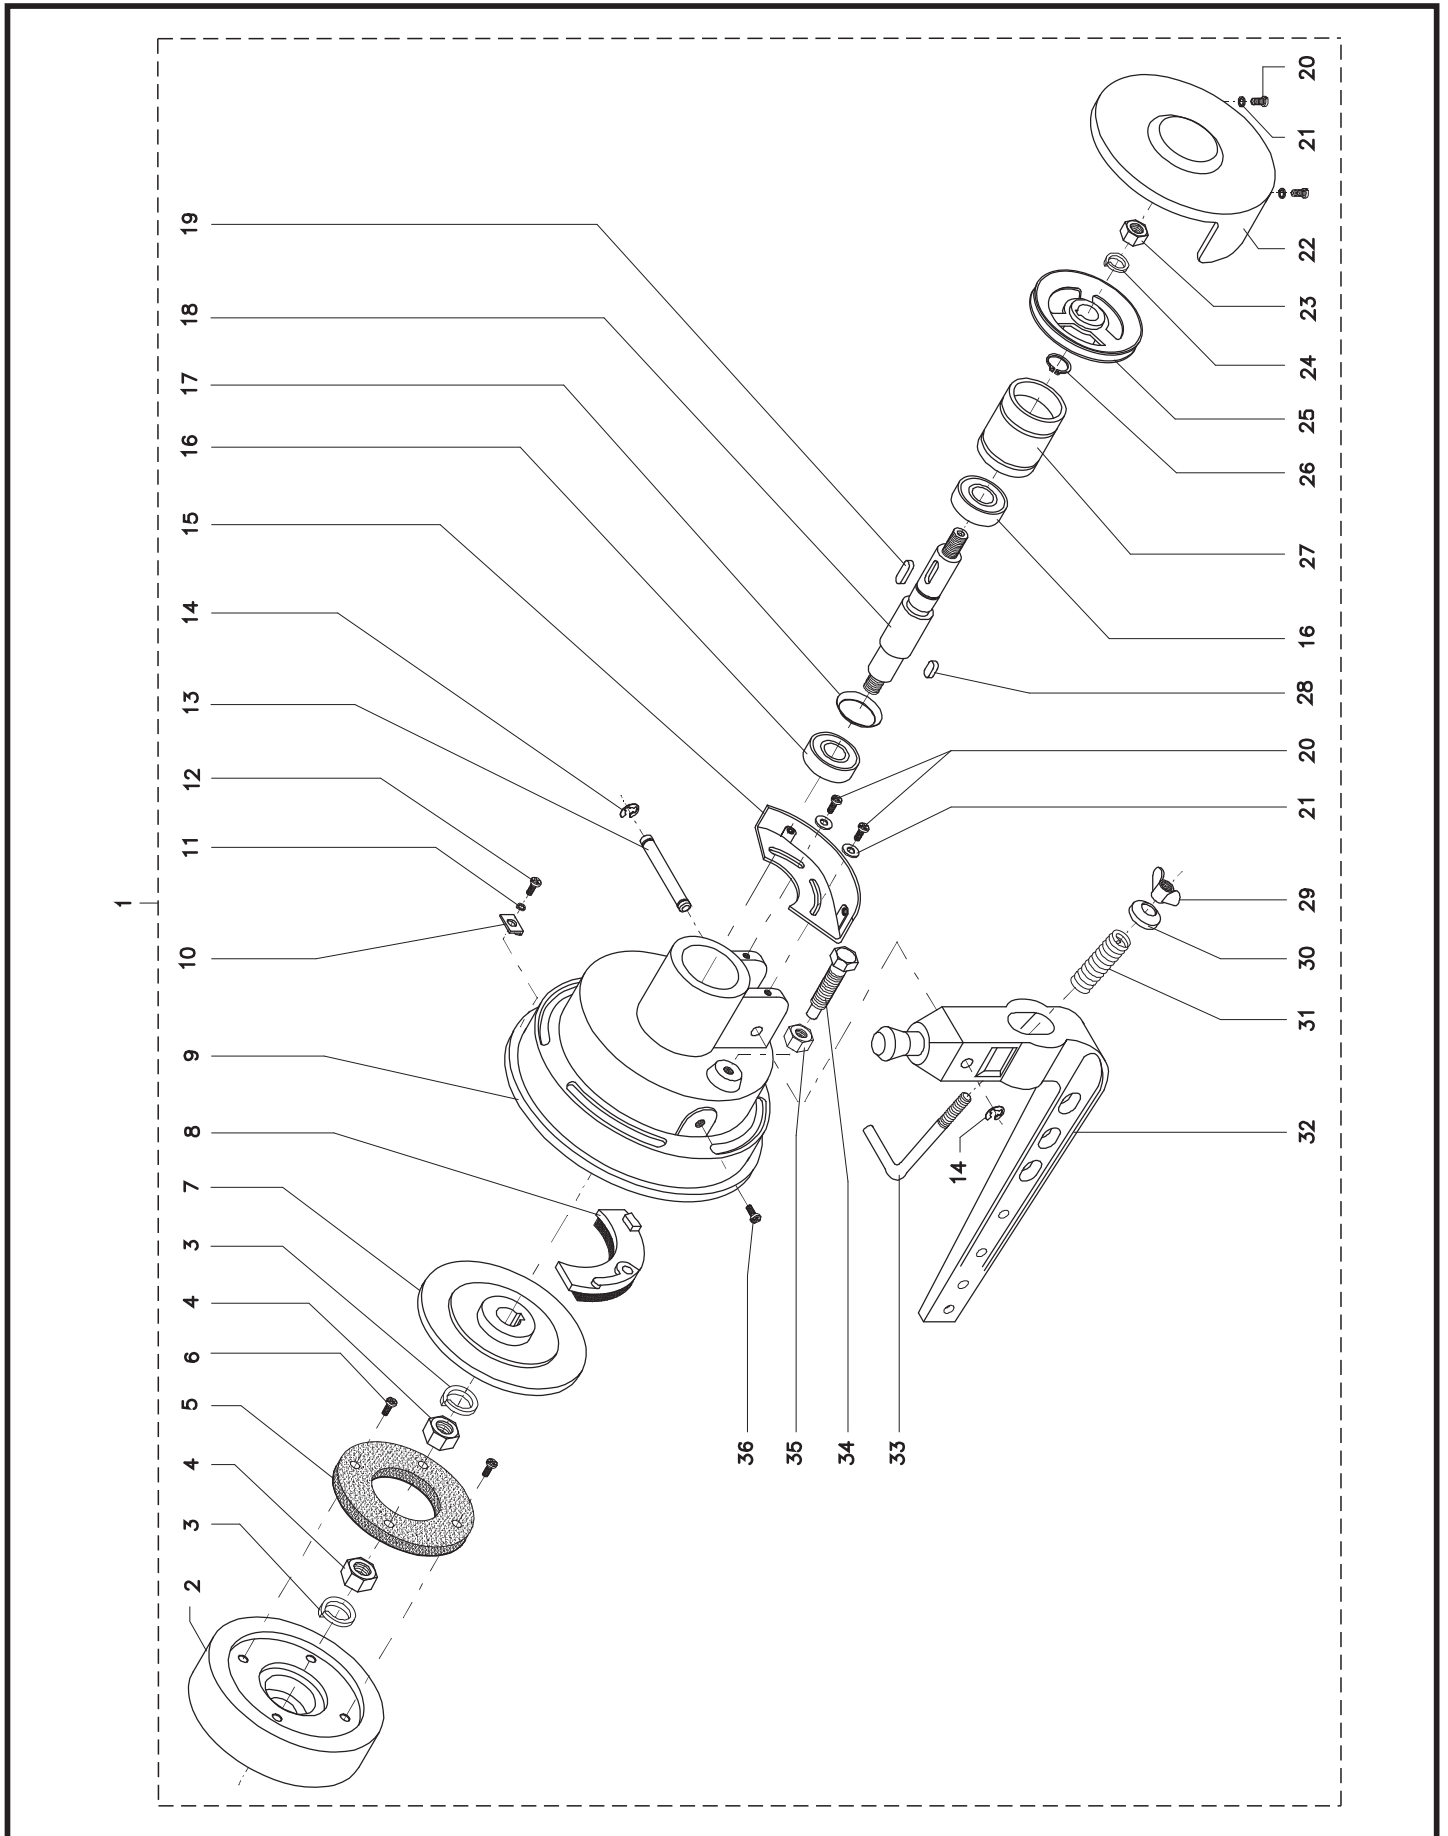

FRICÇÃO

FRICCIÓN / CLUTCH