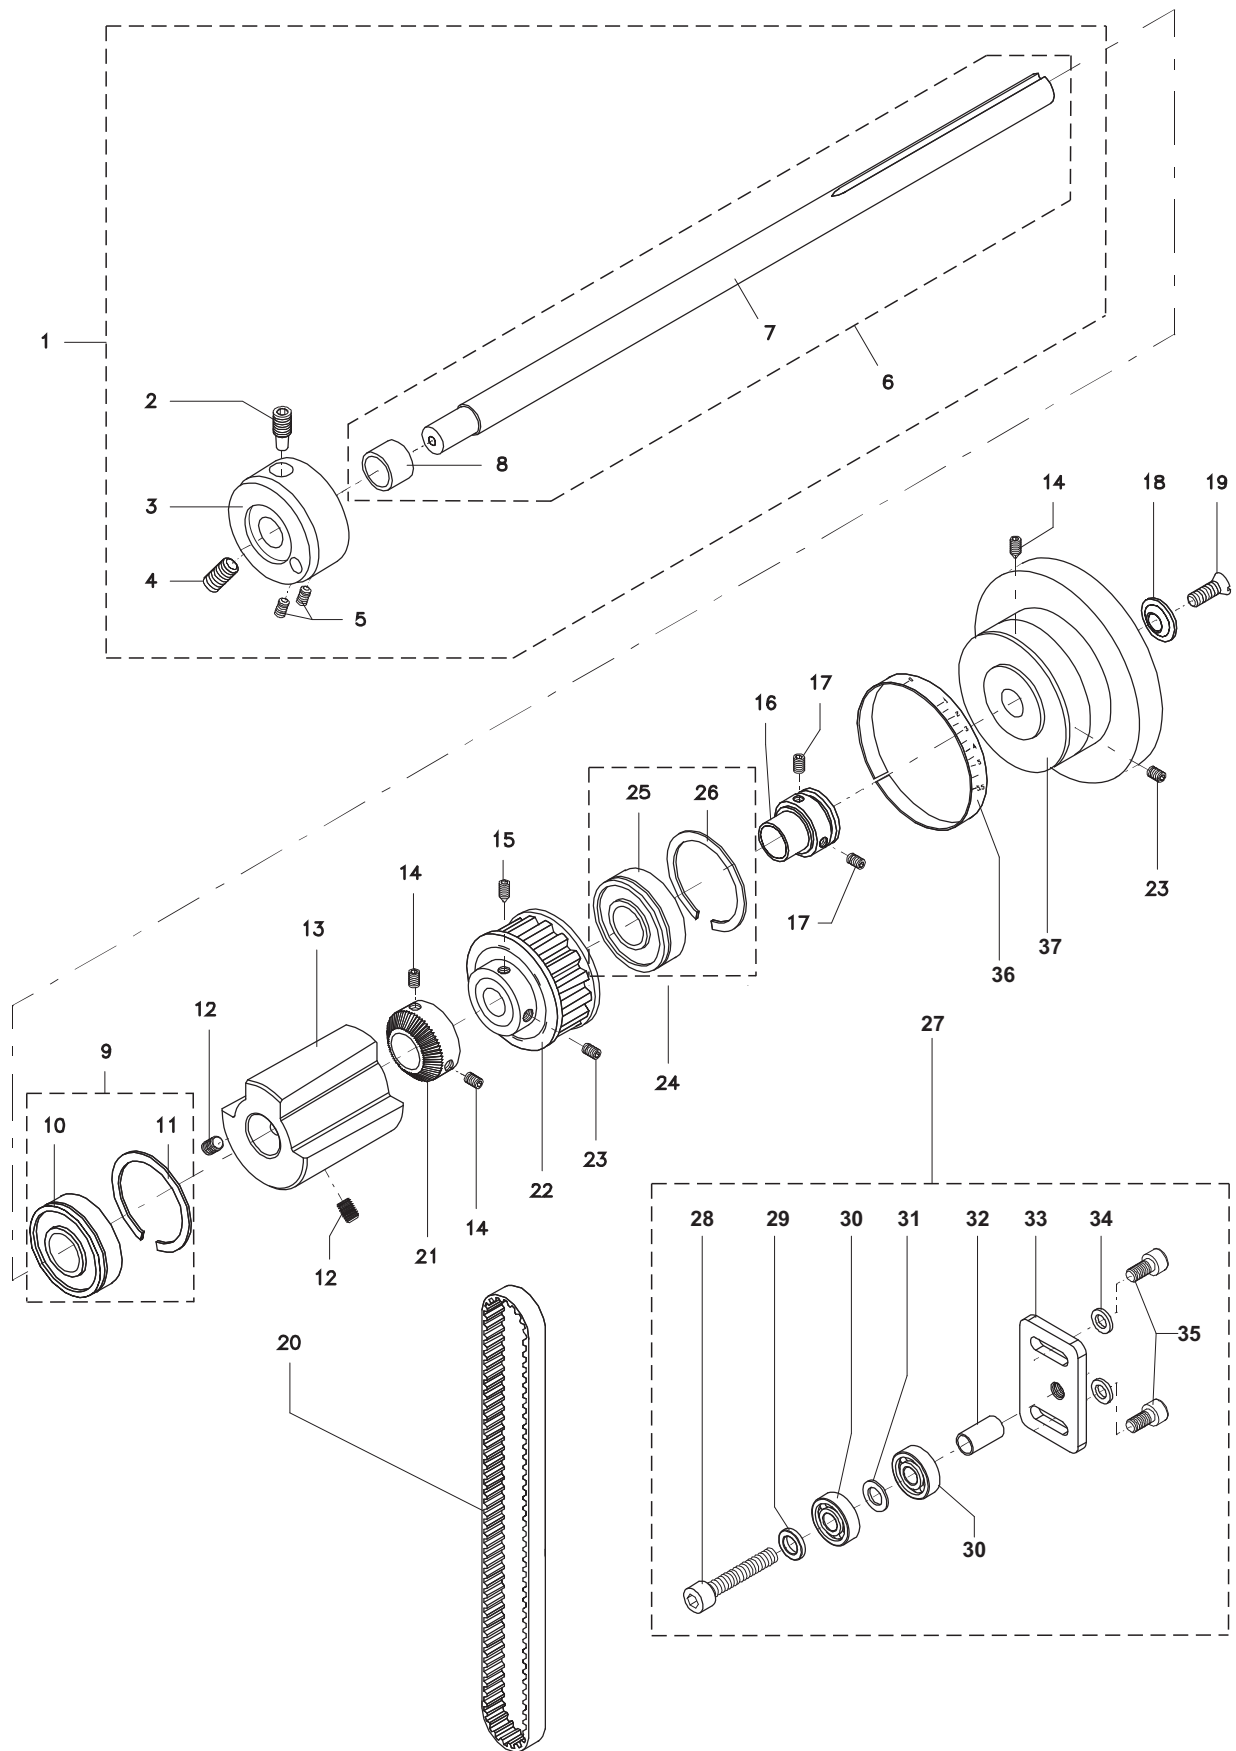

- 1ª coluna: Número de referência (ITEM) da peça em seu grupo;
- 2ª coluna: Código da peça (CÓDIGO) a ser mencionado nos pedidos;
- 3ª coluna: Nome da peça (DESCRIÇÃO);
- 4ª coluna: Quantidade de peças por modelo de máquina (QUANTIDADE).

Para identificación consulte en la página correspondiente al diseño y relación de piezas, la cual es compuesta de cuatro columnas:

- 1ª columna: Numero de referencia (ITEM) de la pieza en su grupo;
- 2ª columna: Código de la pieza (CÓDIGO) a ser mencionado en los pedidos;
- 3ª columna: Nombre de la pieza (DESCRIÇÃO);
- 4ª columna: cantidad de piezas por modelo de maquina (QUANTIDADE).

EJE DEL TRANSPORTE DEL PIE RODANTE / UPPER FEED SHAFT SYSTEM

ESTICA FIO

PALANCA TIRAHILOS / THREAD TAKE-UP LEVER

EIXO PRINCIPAL

EJE PRINCIPAL / MAIN SHAFT

ENCHEDOR DE BOBINA

RECARGADOR DE BOBINA / THREAD BOBBIN WINDER