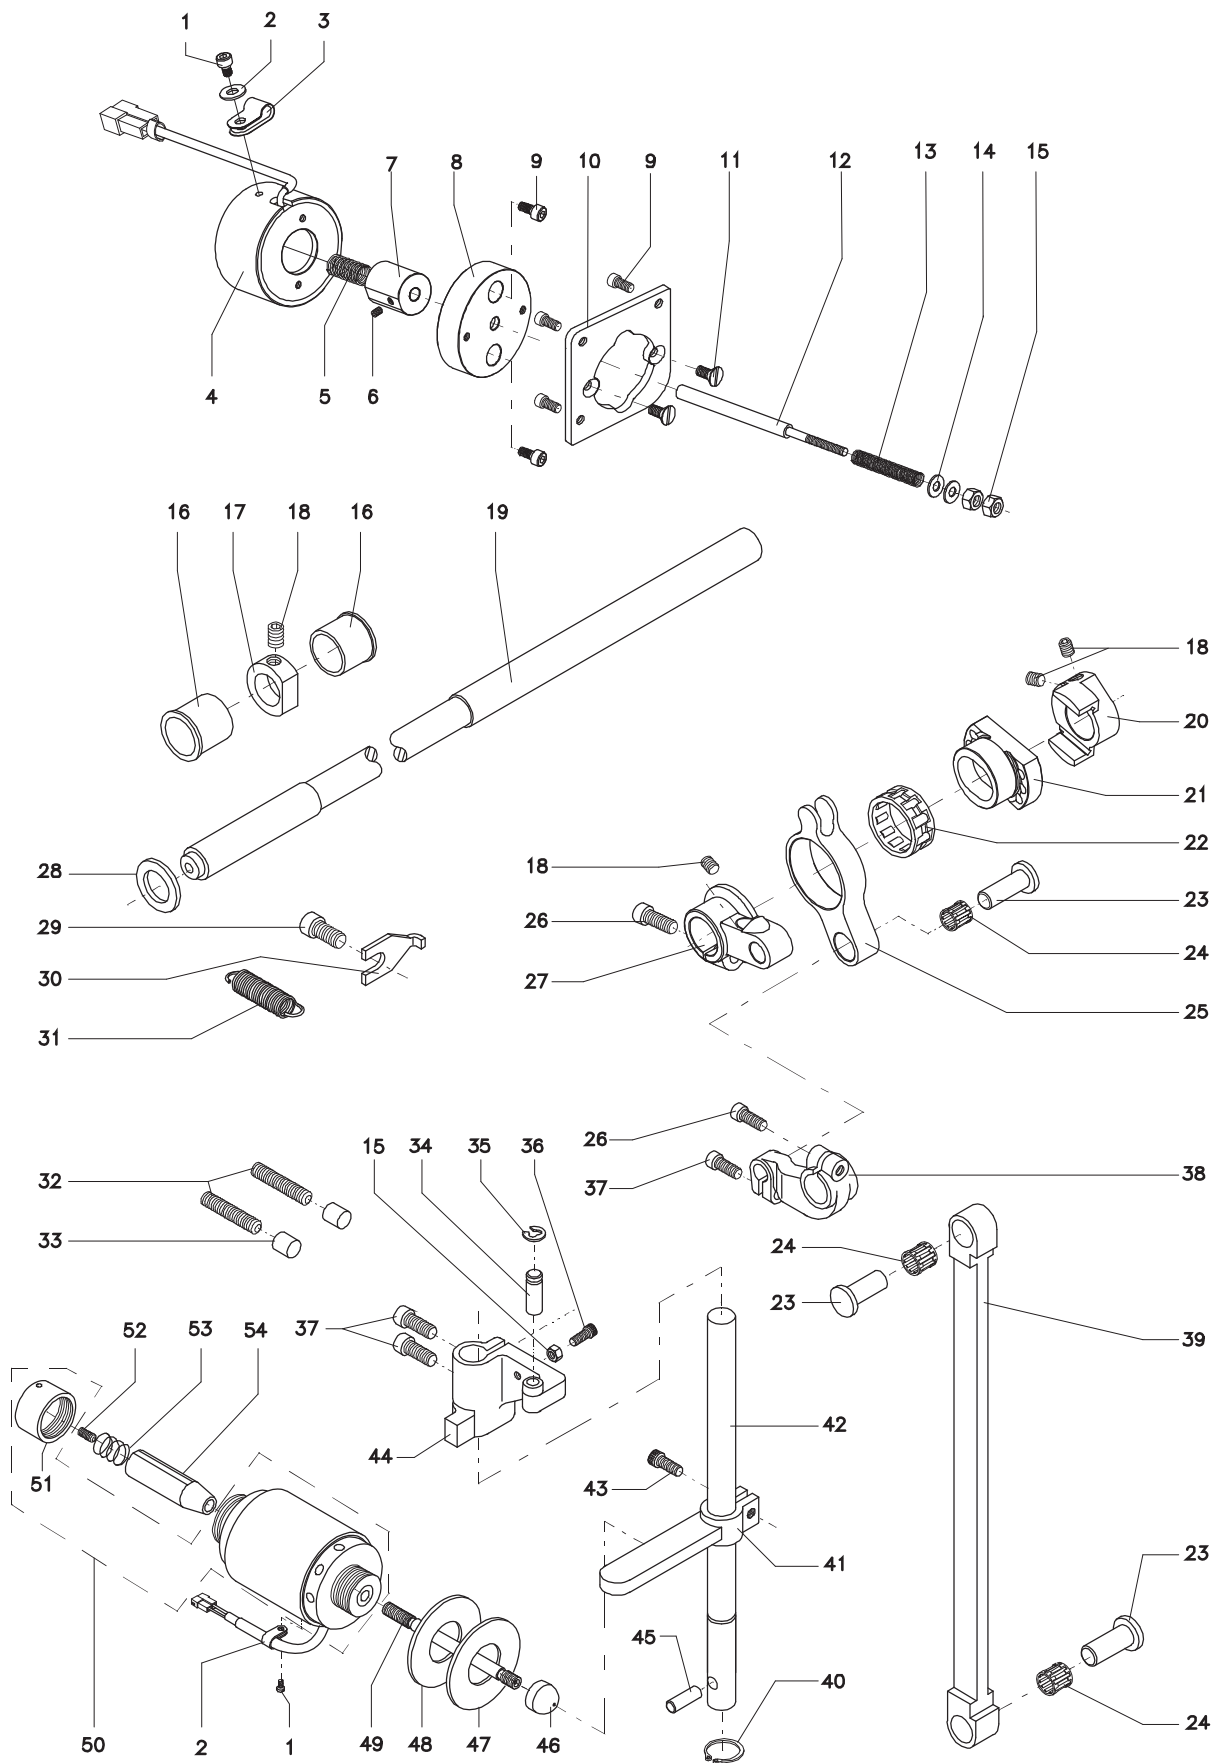

MECANISMO DO TRANSPORTE SUPERIOR

MECANISMO DEL TRANSPORTE SUPERIOR / UPPER FEED SYSTEM MECHANISM

ITEM	CÓDIGO	DESCRIÇÃO	QUANTIDADE	
			IVM 5512 FAD	IVM 5512 FAE
01	02010078	PARAFUSO M4x6	02	02
02	17004740	ARRUELA LISA	02	02
03	02240039	ABRAÇADEIRA FIXA	02	02
04	17007759	SOLENÓIDE (SUB CONJUNTO)	01	01
05	25010247	MOLA	01	01
06	02030049	PARAFUSO M4x5	01	01
07	17007764	NÚCLEO	01	01
08	17007768	BASE PROLONGADORA DO SOLENÓIDE	01	01
09	02010053	PARAFUSO M4x8	05	05
10	17007769	CHAPA DE FIXAÇÃO DO SOLENÓIDE	01	01
11	17004044	PARAFUSO M4x10	02	02
12	17007767	EIXO DO SOLENÓIDE	01	01
13	25010248	MOLA	01	01
14	17004719	ARRUELA	02	02
15	17004095	PORCA M4	02	02
16	17007443	MANCAL	02	02
17	17003182	ANEL DE ENCOSTO	01	01
18	02030003	PARAFUSO M5x5	01	01
19	17003208	EIXO	01	01
20	17007755	GUIA DO EXCÊNTRICO	01	01
21	17007756	EXCÊNTRICO	01	01
22	04150009	GAIOLA DE AGULHAS	01	01
23	17003002	PINO EIXO	03	03
24	04150006	GAIOLA DE AGULHAS	03	03
25	17007757	BIELA DO RETROCESSO	01	01
26	02010008	PARAFUSO M5x16	02	02
27	17007758	BIELA	01	01
28	17003181	ARRUELA DE ENCOSTO	01	01
29	02010013	PARAFUSO M6x12	01	01
30	17003003	GARRA DA MOLA	01	01
31	25010168	MOLA	01	01
32	02030060	PARAFUSO M6x25	02	02
33	17002658	AMORTECEDOR	02	02
34	17003000	PINO EIXO	01	01
35	02210006	ANEL TRAVA	01	01
36	02010002	PARAFUSO M4x12	01	01
37	02010008	PARAFUSO M5x16	03	03
38	17003072	BIELA	01	01
39	17008378	BIELA	01	01
40	02220002	ANEL TRAVA	01	01
41	17005279	ALAVANCA DO LEVANTE DO CALCADOR	01	01
42	17007451	EIXO	01	01
43	02010013	PARAFUSO M6x12	01	01
44	17003001	ALAVANCA	01	01
45	17003004	PINO EIXO	01	01
46	17005366	BATENTE	01	01
47	17005375	ARRUELA DE ENCOSTO #0,76xØ61	01	01
48	17005376	ARRUELA DE ENCOSTO #1,06xØ61	01	01
49	17005718	HASTE DO EIXO DO SOLENÓIDE	01	01
50	17006327	SOLENÓIDE DO LEVANTE DO CALCADOR (SUB CONJ.)	01	01
51	17005309	PORCA	01	01
52	02030019	PARAFUSO M8x12	01	01
53	25010162	MOLA	01	01
54	17005716	EIXO DO SOLENÓIDE	01	01

MECANISMO DO TRANSPORTE SUPERIOR

MECANISMO DEL TRANSPORTE SUPERIOR / UPPER FEED SYSTEM MECHANISM