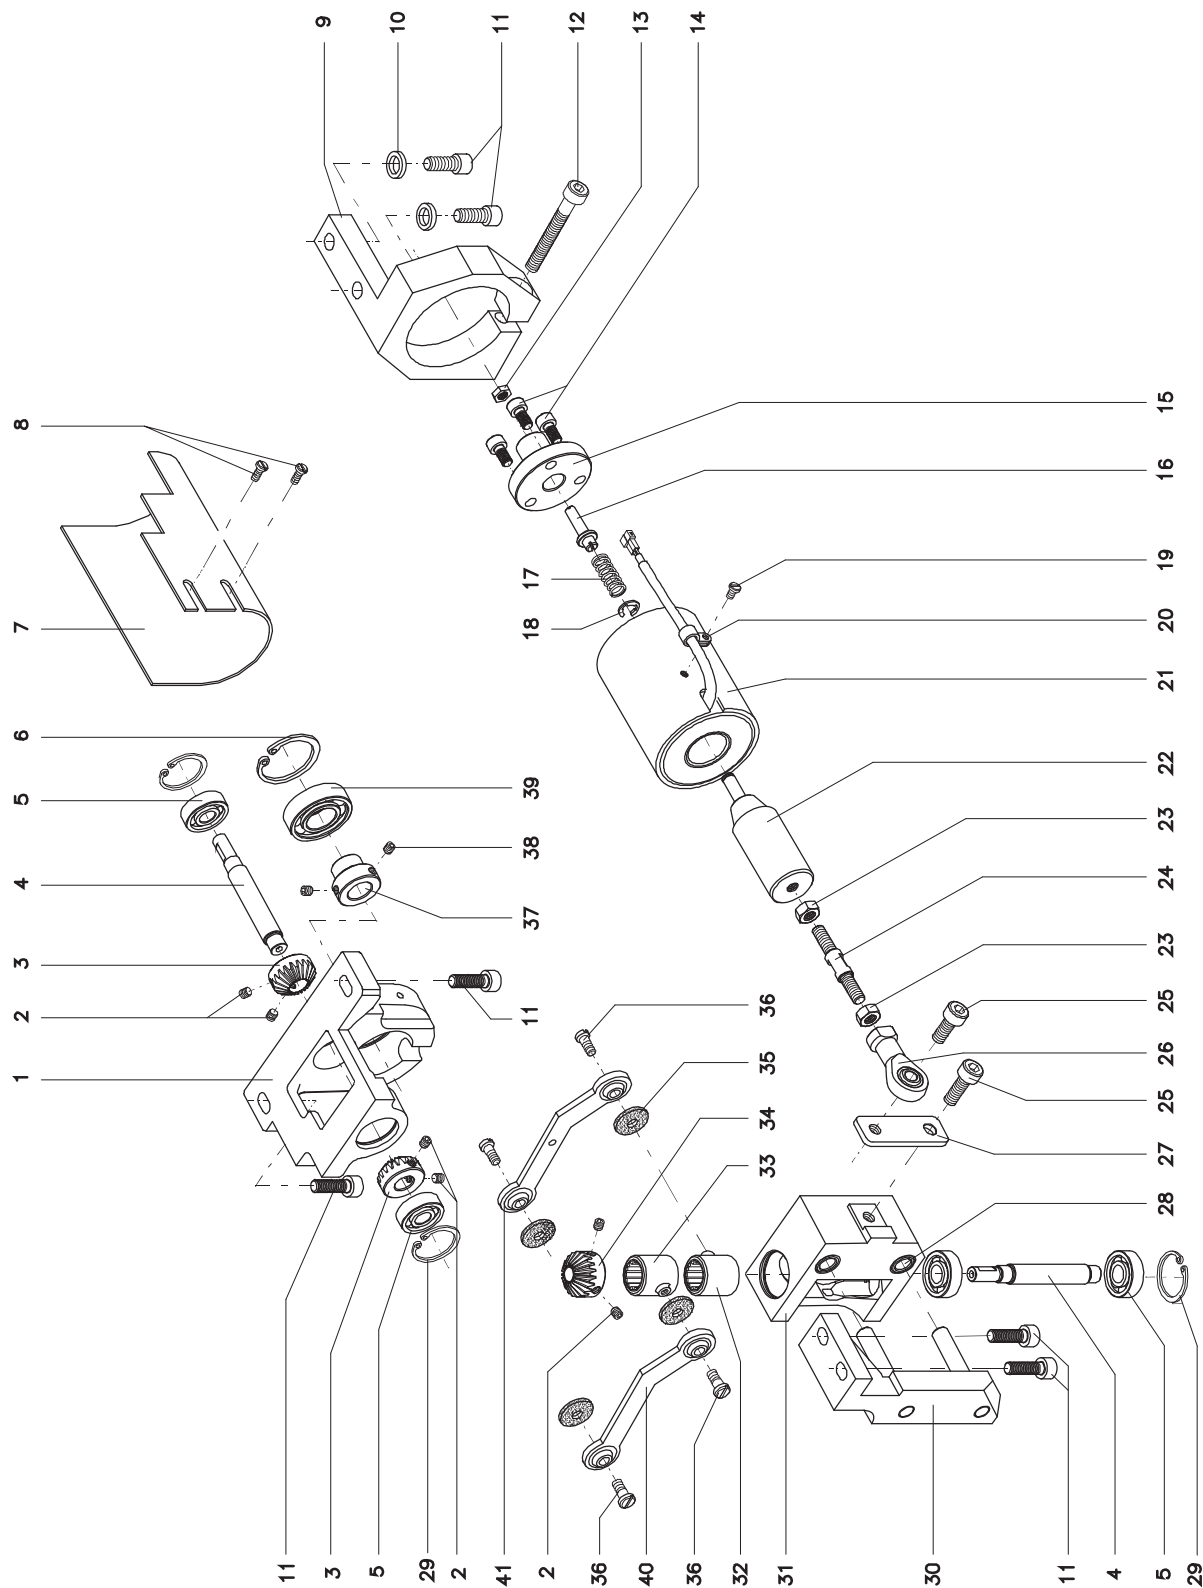

MECANISMO DO RETROCESSO

MECANISMO DEL REMATE / REVERSE STITCH MECHANISM