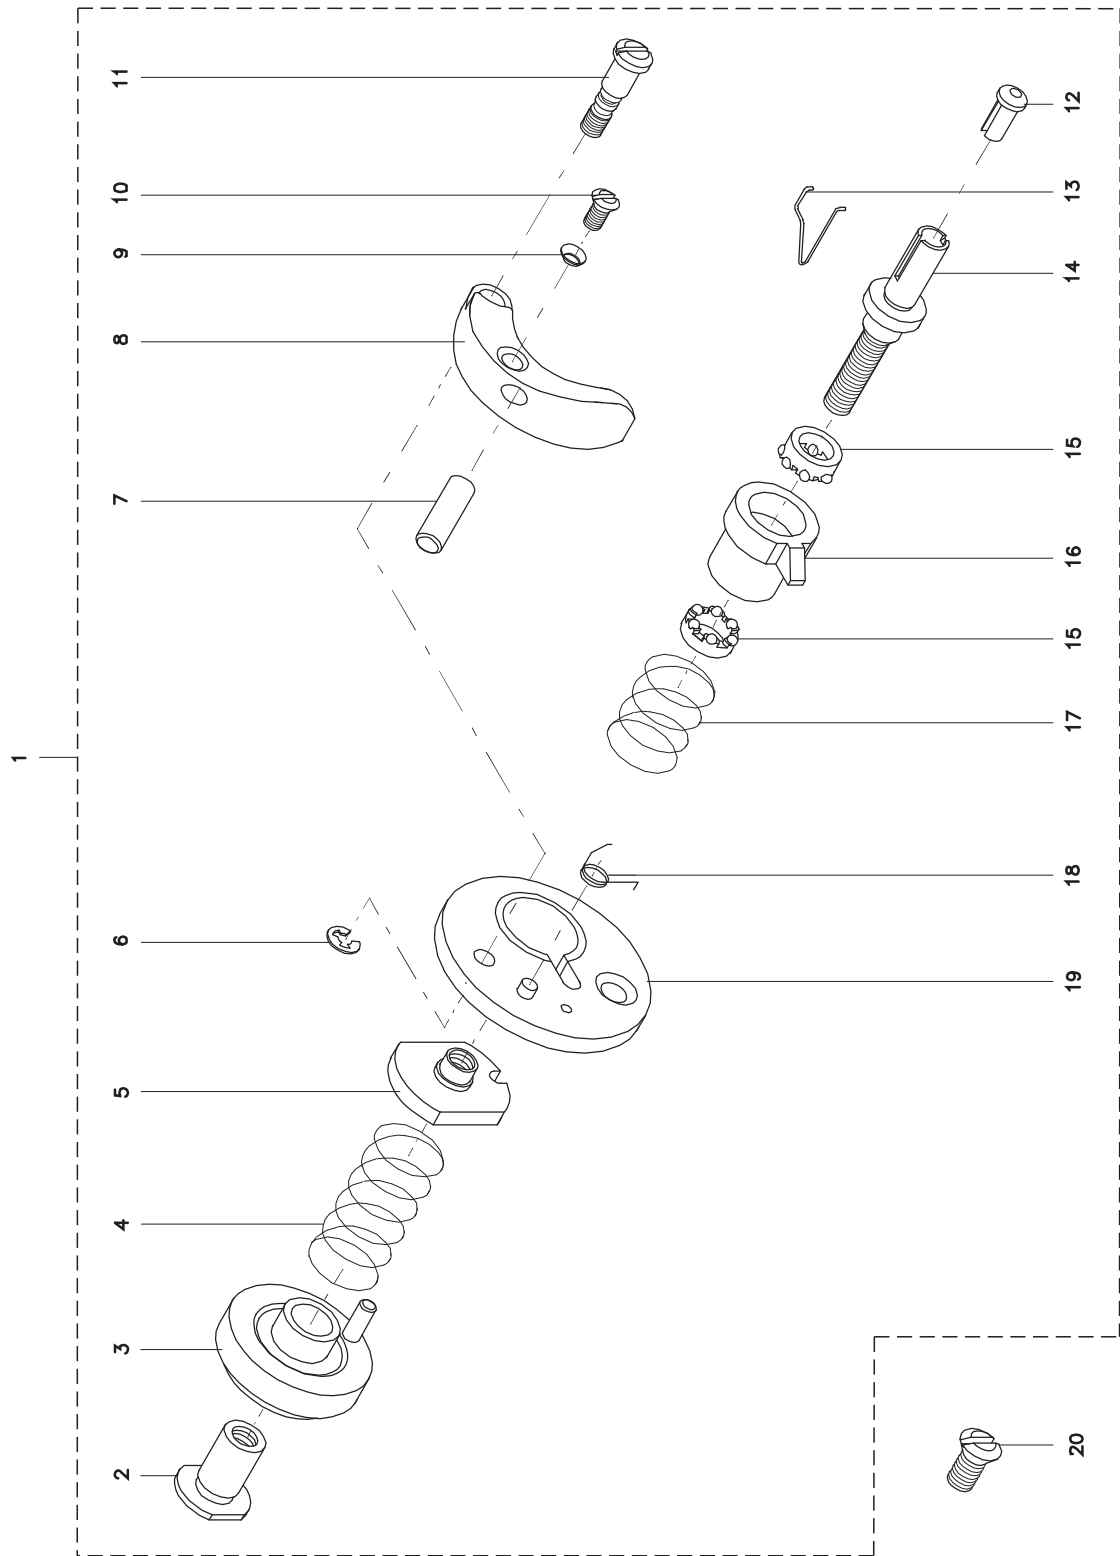

EJE DEL TRANSPORTE DEL PIE RODANTE / UPPER FEED SHAFT SYSTEM

ESTICA FIO

PALANCA TIRAHILOS / THREAD TAKE-UP LEVER

EIXO PRINCIPAL

EJE PRINCIPAL / MAIN SHAFT

ENCHEDOR DE BOBINA

RECARGADOR DE BOBINA / THREAD BOBBIN WINDER