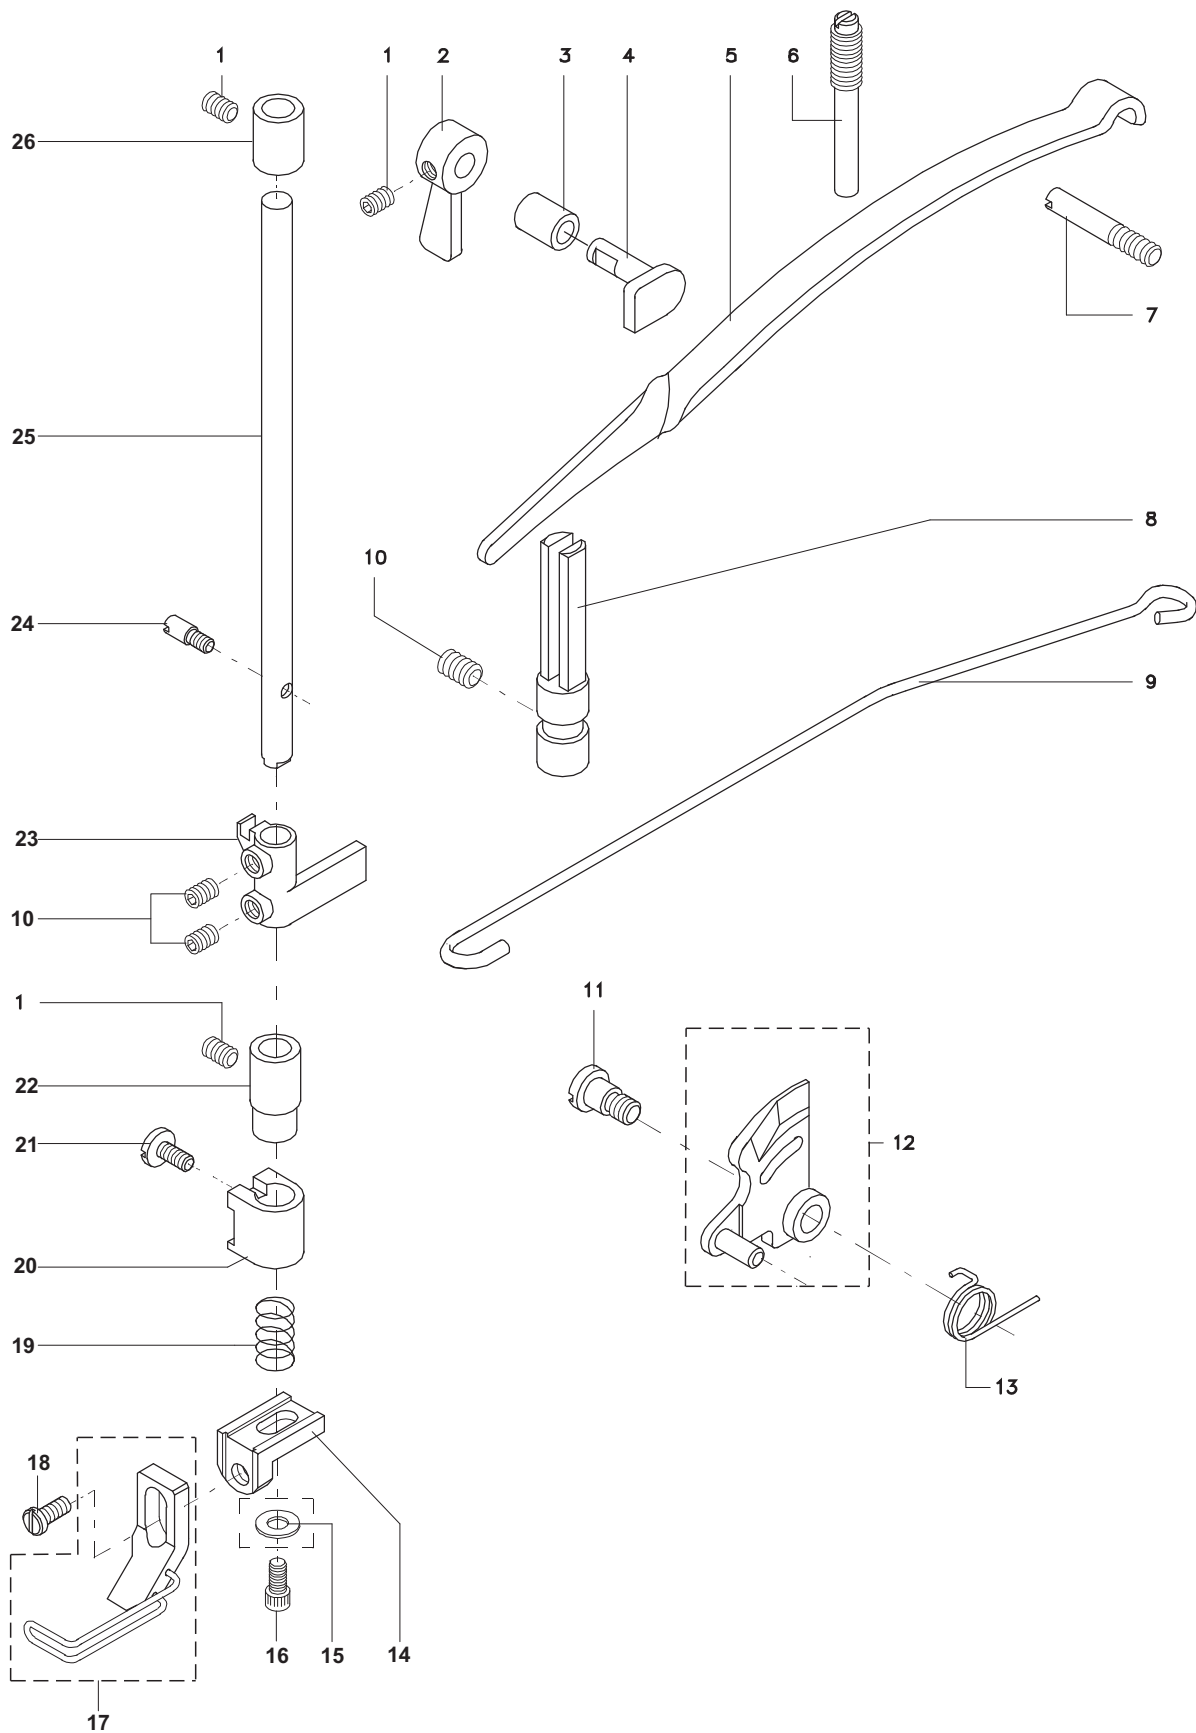

Para identificación consulte en la página correspondiente al diseño y relación de piezas, la cual es compuesta de cuatro columnas:

- 1ª columna: Numero de referencia (ITEM) de la pieza en su grupo;
- 2ª columna: Código de la pieza (CÓDIGO) a ser mencionado en los pedidos;
- 3ª columna: Nombre de la pieza (DESCRIÇÃO);
- 4ª columna: cantidad de piezas por modelo de maquina (QUANTIDADE).

LEVANTE DEL PIE RODANTE / PRESSER FOOT LIFT

MECANISMO DE AJUSTE DO TAMANHO DO PONTO

REGULADOR DEL LARGO DE PUNTADA / STITCH ADJUST MECHANISM

EIXO DO TRANSPORTE INFERIOR

EJE DEL TRANSPORTE INFERIOR / LOWER FEED SYSTEM SHAFT