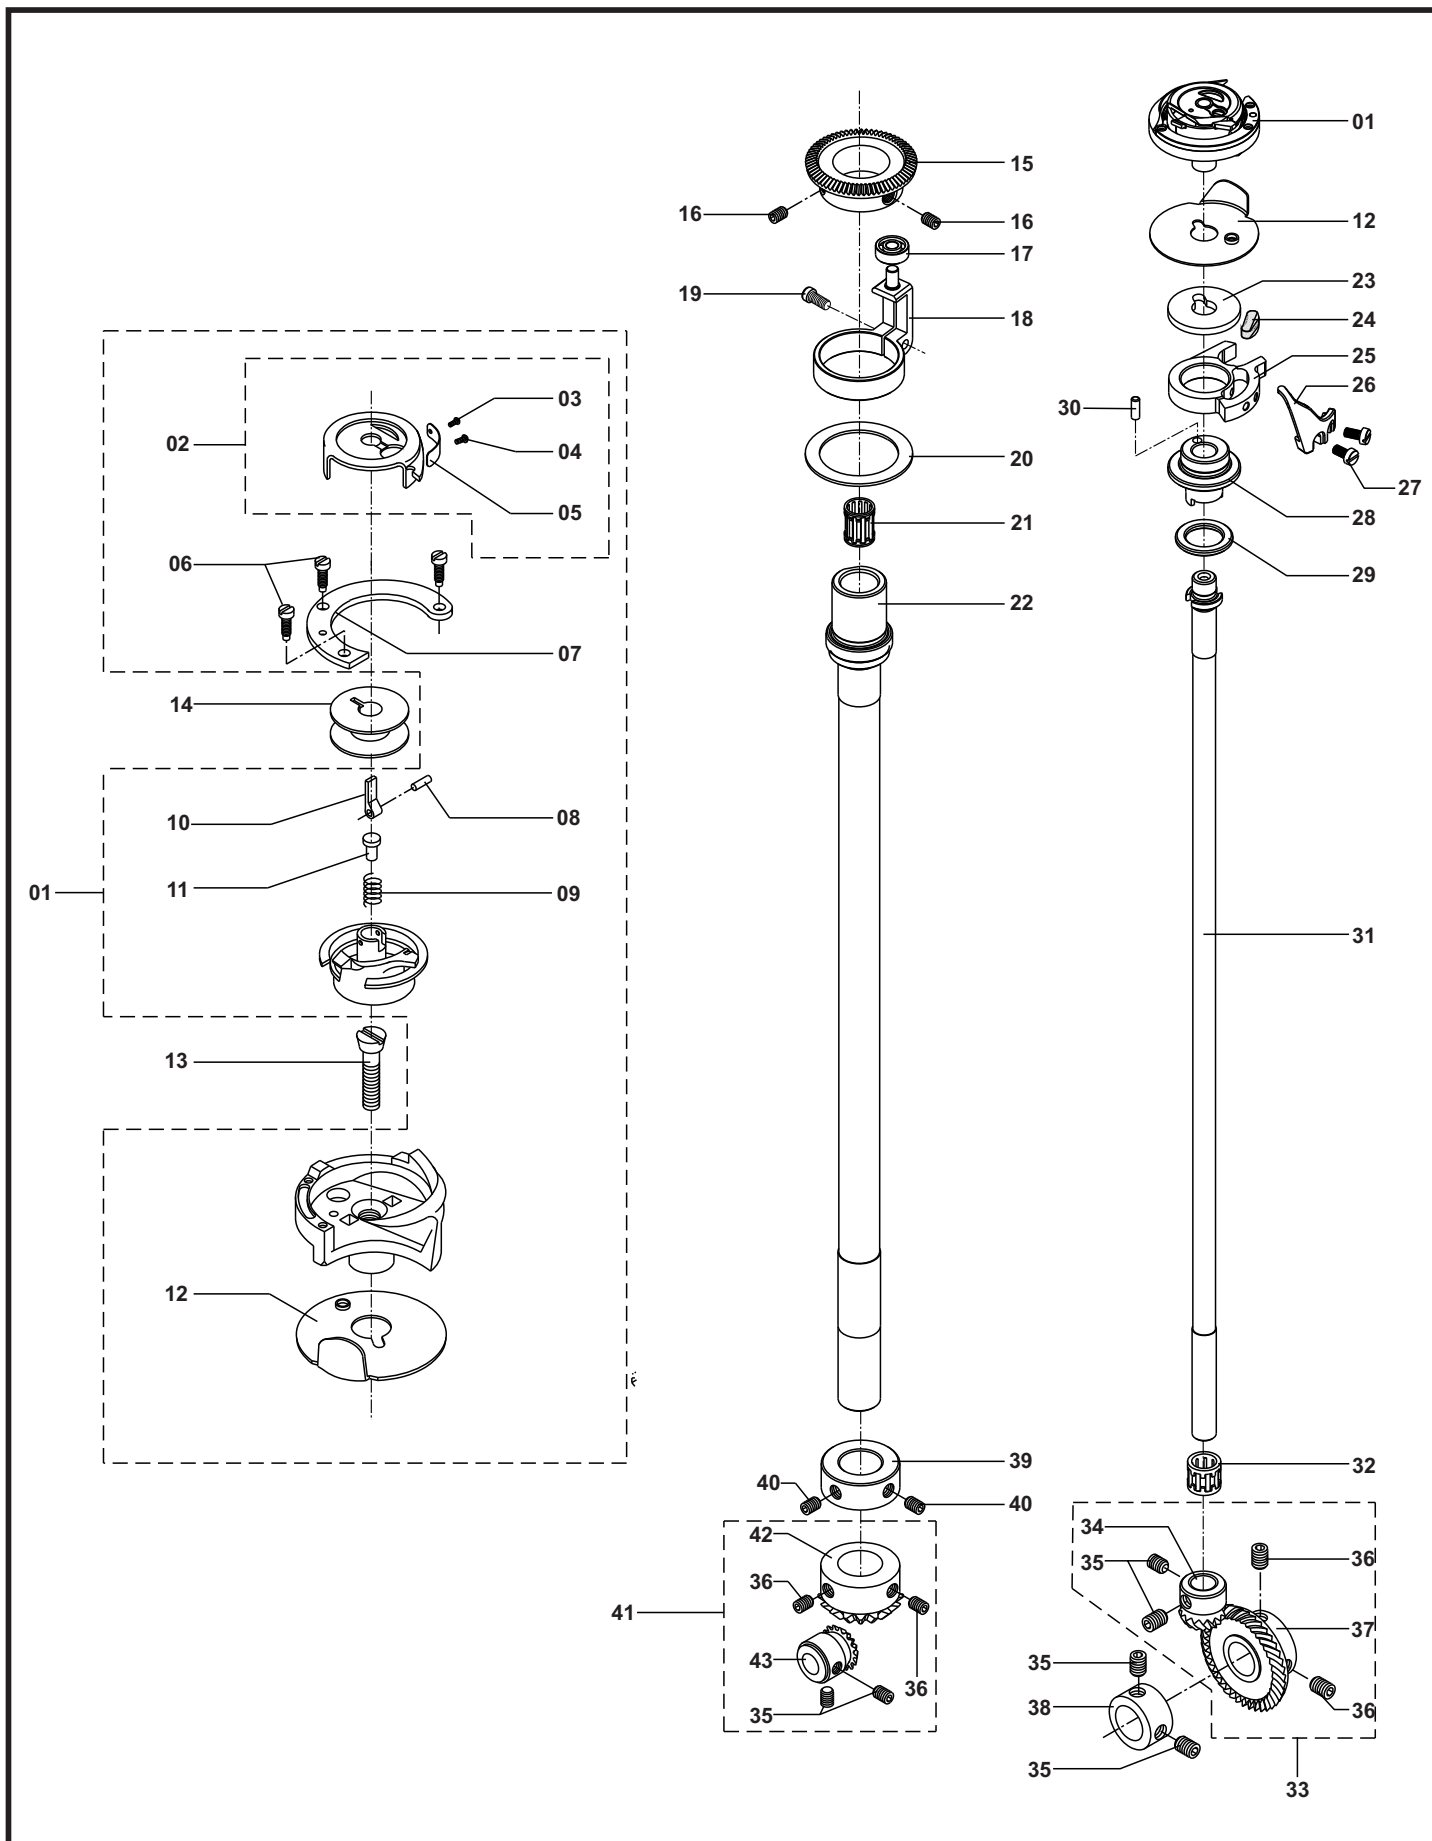

- 1ª coluna: Número de referência (ITEM) da peça em seu grupo;
- 2ª coluna: Código da peça (CÓDIGO) a ser mencionado nos pedidos;
- 3ª coluna: Nome da peça (DESCRIÇÃO);
- 4ª coluna: Quantidade de peças por modelo de máquina (QUANTIDADE).

Para identificación consulte en la página correspondiente al diseño y relación de piezas, la cual es compuesta de cuatro columnas:

- 1ª columna: Numero de referencia (ITEM) de la pieza en su grupo;
- 2ª columna: Código de la pieza (CÓDIGO) a ser mencionado en los pedidos;
- 3ª columna: Nombre de la pieza (DESCRIÇÃO);
- 4ª columna: cantidad de piezas por modelo de maquina (QUANTIDADE).

LEVANTE DEL PIE RODANTE / PRESSER FOOT LIFT

MECANISMO DE AJUSTE DO TAMANHO DO PONTO

REGULADOR DEL LARGO DE PUNTADA / STITCH ADJUST MECHANISM

EIXO DO TRANSPORTE INFERIOR

EJE DEL TRANSPORTE INFERIOR / LOWER FEED SYSTEM SHAFT

COLUNA DA LANÇADEIRA (DIREITA)

COLUMNA DE LA LANZADERA (DERECHA) / HOOK POST (RIGHT)

COLUNA DA LANÇADEIRA (ESQUERDA)
COLUMN DE LA LANZADERA (IZQUIERDA) / HOOK POST (LEFT)

EIXO DA LANÇADEIRA

EJE DE LA LANZADERA / HOOK SHAFT